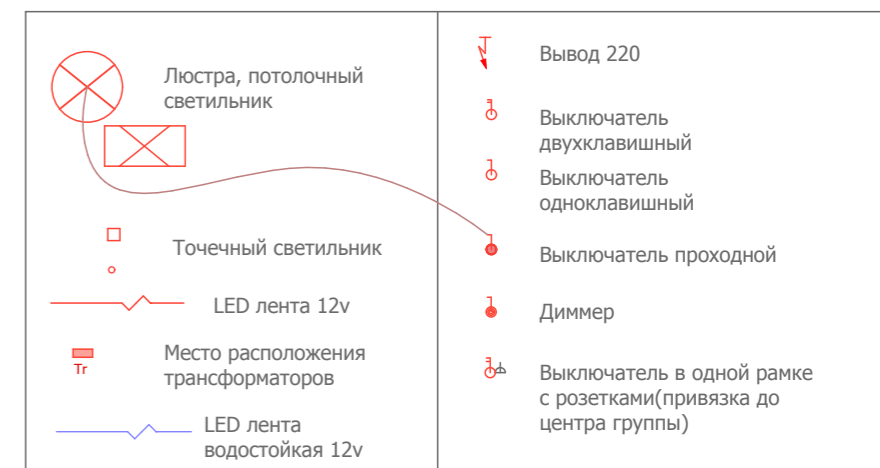

Группы освещения:

1. Точечные светильники. Прихожая.
2. Люстра. Санузел 2.
3. Вентилятор. Санузел 2.
4. Подсветка зеркала. Санузел 2.
5. Потолочные светильники. Гардеробная.
6. Вентилятор. Гардеробная.
7. Потолочный светильник. Холл.
8. Люстра. Гостиная.
9. Бра 1. Гостиная.
10. Бра 2. Гостиная.
11. Точечные светильники. Кухня.
12. Подсветка рабочей поверхности. Кухня.
13. Люстра. Кухня.
14. Точечные светильники. Коридор.
15. Точечные светильники. Коридор между детскими.
16. Вентилятор. Санузел 1.
17. Потолочные светильники. Санузел 1.
18. Бра. Санузел 1.
19. LED лента в профиле 12 W. Санузел 1.
20. Точечные светильники. Санузел 1.
21. Подсветка под ванной (влагостойкая LED лента 12 W)/ Санузел 1.
22. Точечные светильники. Спальня.
23. Люстра. Спальня.
24. Точечные светильники. Спальня над ТВ.
25. Точечные светильники. Лоджия.
26. Точечные светильники. Детская 1.
27. Люстра. Детская 1.
28. Потолочный светильник. Детская 2.
29. Точечные светильники. Детская 2.
30. Бра. Детская 2.

h выкл.=900
 расстояние от проема 200мм,
 если не указано иное

4-х комнатная квартира 152 кв.м.
 Москва,

Дизайн-проект	Лист	Листов
	10	22
План расположения выключателей	Станкевич Э.А. 8-903-966-9897 esta-design.ru	