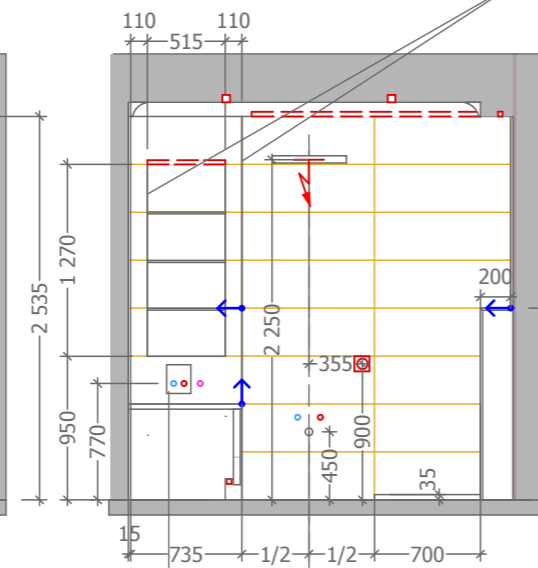

Укладка плитки на бортик ванны.  
Не использовать уголки!

Запил плитки под 45 на всех внешних углах.

Монтаж сантехники по техническим картам!

Ванна 1700x750

Подсветка под ванной - влагостойкая LED лента

Смеситель для ванны с душем скрытого монтажа

Тумба с накладной раковиной

Душевая система скрытого монтажа

Инсталляция

ТВ влагостойкий. Размеры ниши под установочный короб - по техническим картам к ТВ.

84 шт.

2-комн. квартира, г. Ялта,		
Дизайн-проект	Лист	Листов
	Л.11	11
Развертка стен санузла	Станкевич Э.А. 8-903-966-9897 esta-design.ru	