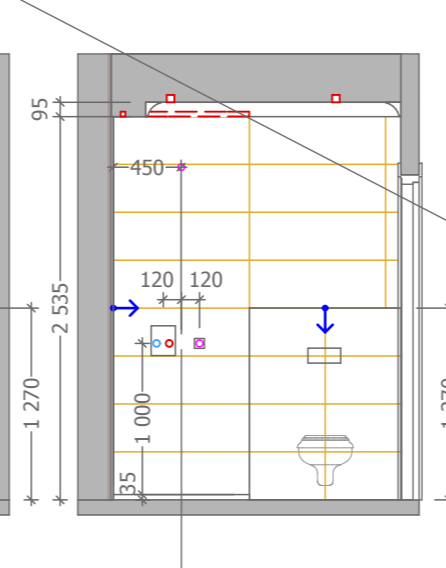

Укладка плитки на бортик ванны.  
Не использовать уголки!

Запил плитки под 45 на всех внешних углах.

Монтаж сантехники по техническим картам!

Ванна 1700x750

Подсветка под ванной - влагостойкая LED лента

Смеситель для ванны с душем скрытого монтажа

Тумба с накладной раковиной

Душевая система скрытого монтажа

Инсталляция

ТВ влагостойкий. Размеры ниши под установочный короб - по техническим картам к ТВ.

84 шт.

2-комн. квартира, г. Ялта,		
Дизайн-проект	Лист	Листов
	Л.11	11
Развертка стен санузла	Станкевич Э.А. 8-903-966-9897 esta-design.ru	