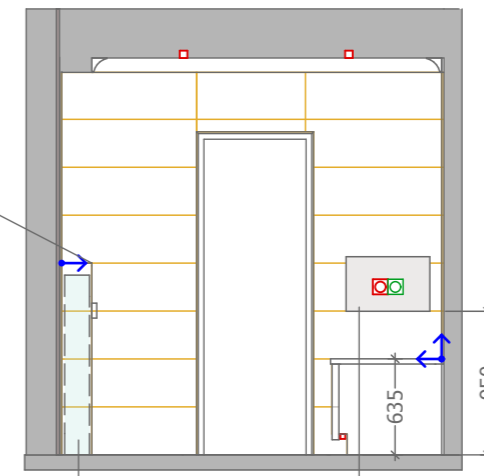

Укладка плитки на бортик ванны.  
Не использовать уголки!

Запил плитки под 45 на всех внешних углах.

Монтаж сантехники по техническим картам!

Ванна 1700x750

Подсветка под ванной - влагостойкая LED лента

Смеситель для ванны с душем скрытого монтажа

Тумба с накладной раковиной

Душевая система скрытого монтажа

Инсталляция

ТВ влагостойкий. Размеры ниши под установочный короб - по техническим картам к ТВ.

84 шт.

2-комн. квартира, г. Ялта,		
Дизайн-проект	Лист	Листов
	Л.11	11
Развертка стен санузла	Станкевич Э.А. 8-903-966-9897 esta-design.ru	