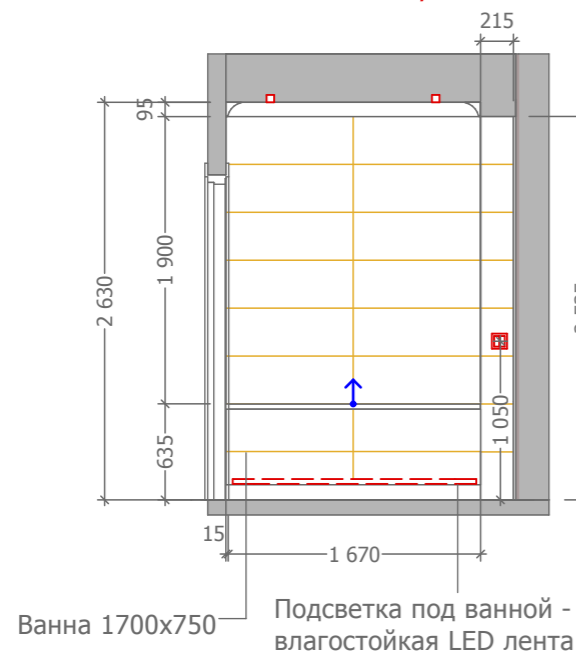

Укладка плитки на бортик ванны.  
Не использовать уголки!

Запил плитки под 45 на всех внешних углах.

Монтаж сантехники по техническим картам!

Ванна 1700x750

Подсветка под ванной - влагостойкая LED лента

Смеситель для ванны с душем скрытого монтажа

Тумба с накладной раковиной

Душевая система скрытого монтажа

Инсталляция

ТВ влагостойкий. Размеры ниши под установочный короб - по техническим картам к ТВ.

84 шт.

2-комн. квартира, г. Ялта,		
Дизайн-проект	Лист	Листов
	Л.11	11
Развертка стен санузла	Станкевич Э.А. 8-903-966-9897 esta-design.ru	