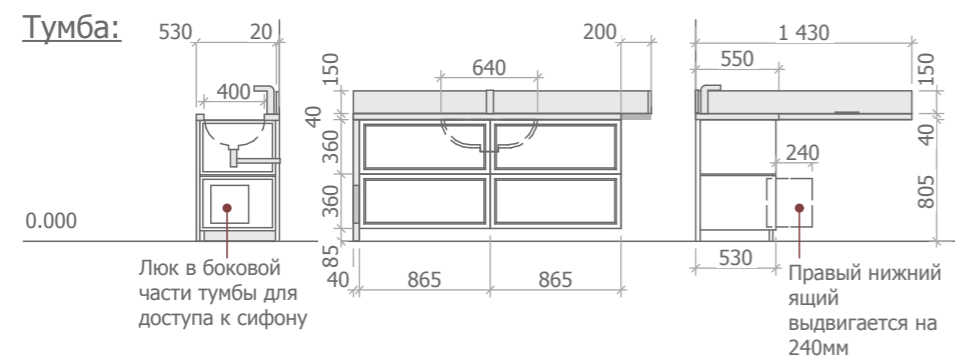

Раскладка плитки:

Покраска стен 10 кв.м.
Цвет _____

Bistrot Calacatta Michelangelo
Rett 40 x 120
23 шт.

Infinity
7шт.

Michelangelo
7 шт.

Taupe
7шт.

Marfil
7шт.

4-х комнатная квартира 152 кв.м. Москва,		
Дизайн-проект	Лист	Листов
	20	22
Развертка стен санузла 1.		Станкевич Э.А. 8-903-966-9897 esta-design.ru