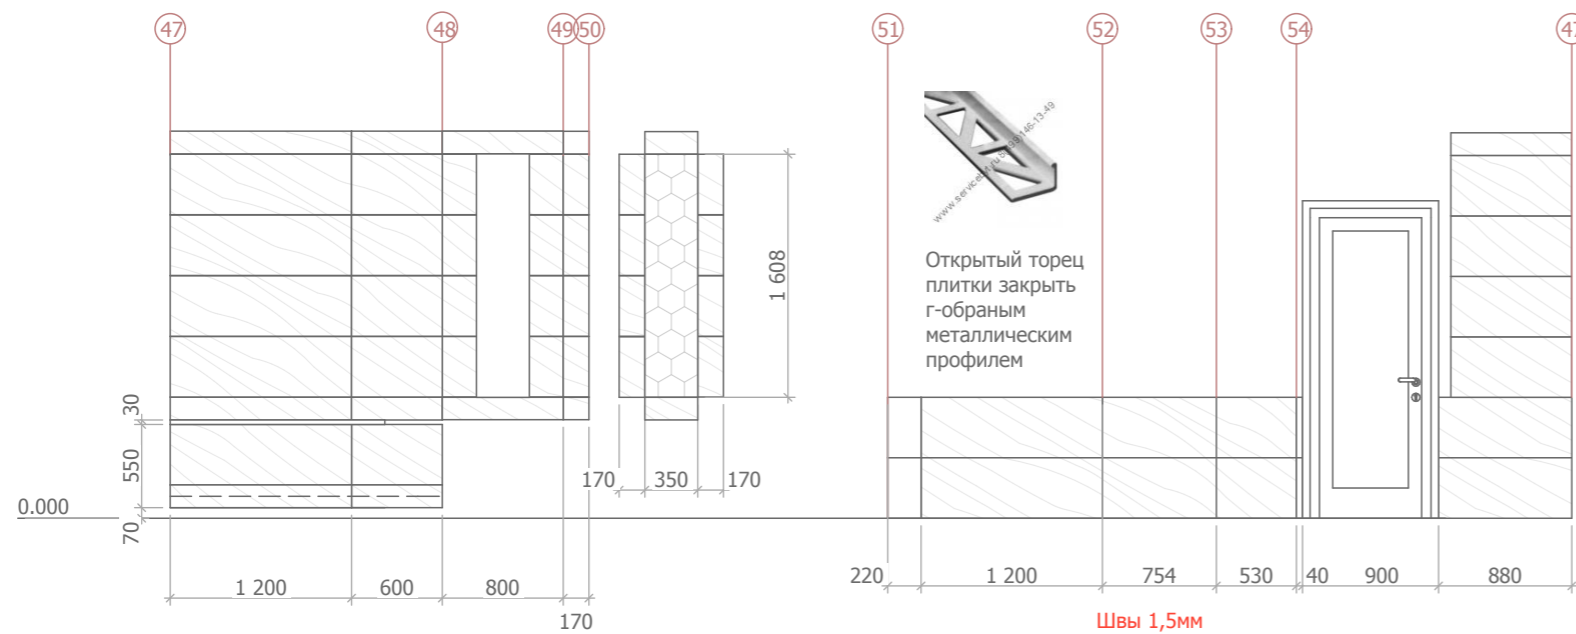

Раскладка плитки:

Покраска стен 10 кв.м.
Цвет _____

Bistrot Calacatta Michelangelo
Rett 40 x 120
23 шт.

Infinity
7шт.

Michelangelo
7 шт.

Taupe
7шт.

Marfil
7шт.

4-х комнатная квартира 152 кв.м. Москва,		
Дизайн-проект	Лист	Листов
	20	22
Развертка стен санузла 1.		Станкевич Э.А. 8-903-966-9897 esta-design.ru