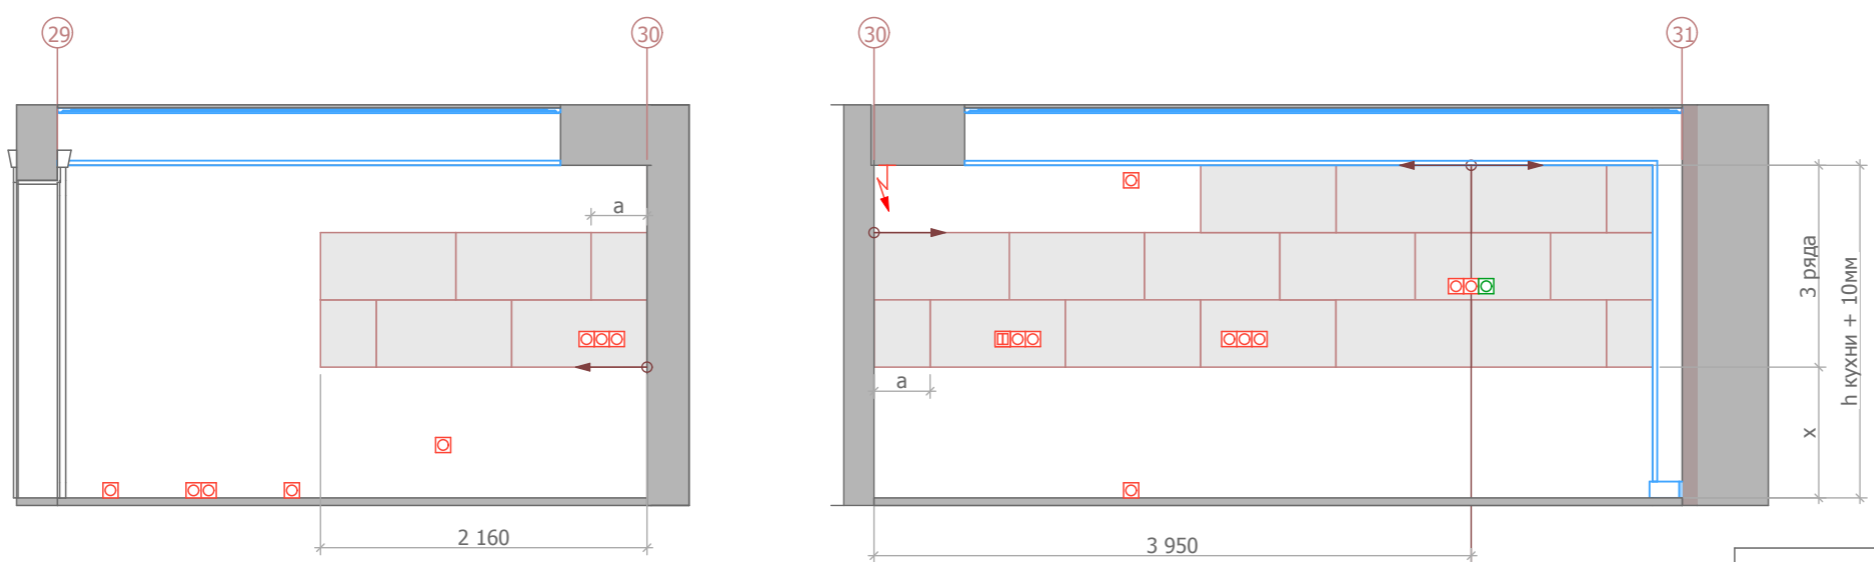

ГКЛ опуск потолка на 10мм выше кухни (по тз от производителей кухни)

Раскладка плитки на фартуке

Покраска стен 40 кв.м.
Цвет _____

Vanity-R Pearl
443x893x10
23 шт.

4-х комнатная квартира 152 кв.м. Москва,		
Дизайн-проект	Лист	Листов
	16	22
Развертка стен кухни	Станкевич Э.А. 8-903-966-9897 esta-design.ru	