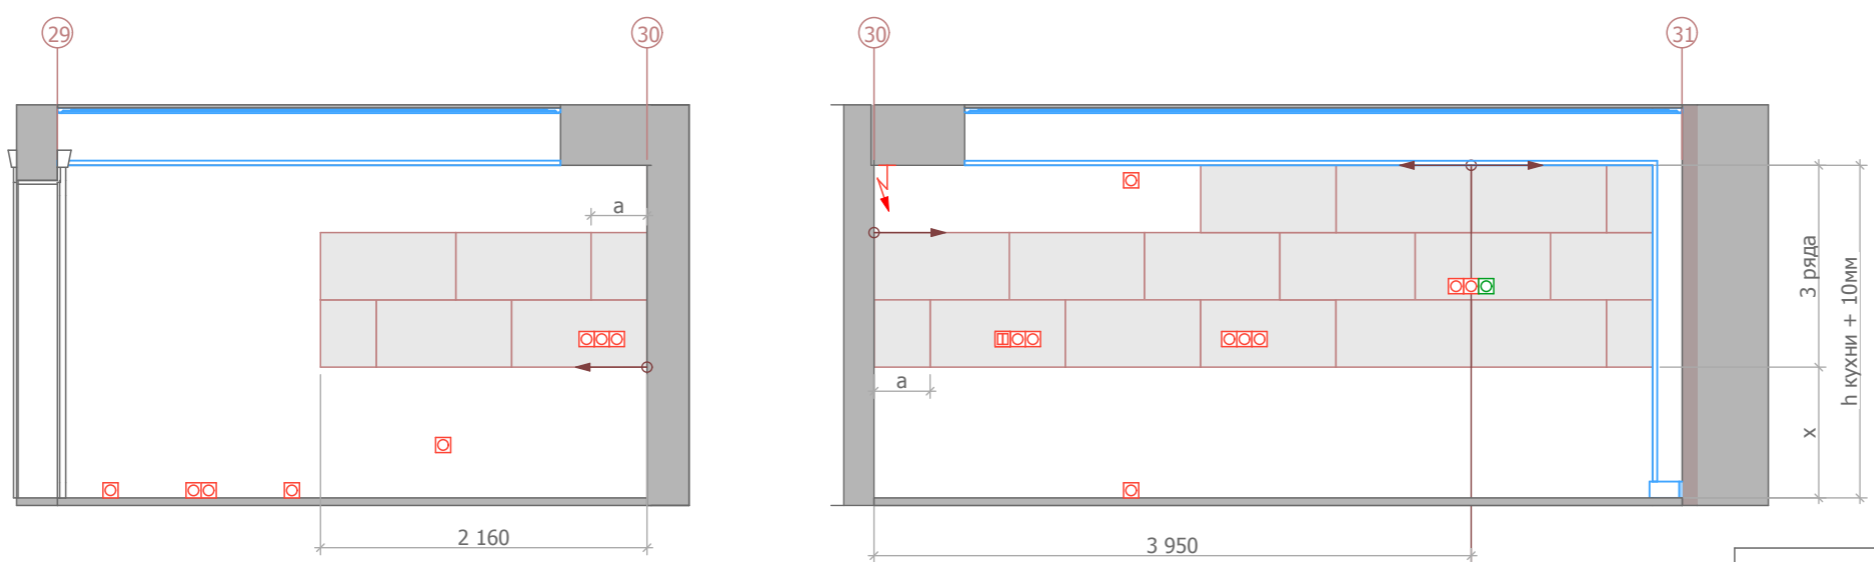

ГКЛ опуск потолка на 10мм выше кухни (по тз от производителей кухни)

Раскладка плитки на фартуке

Покраска стен 40 кв.м.  
Цвет \_\_\_\_\_

Vanity-R Pearl  
443x893x10  
23 шт.

4-х комнатная квартира 152 кв.м. Москва,		
Дизайн-проект	Лист	Листов
	16	22
Развертка стен кухни	Станкевич Э.А. 8-903-966-9897 esta-design.ru	