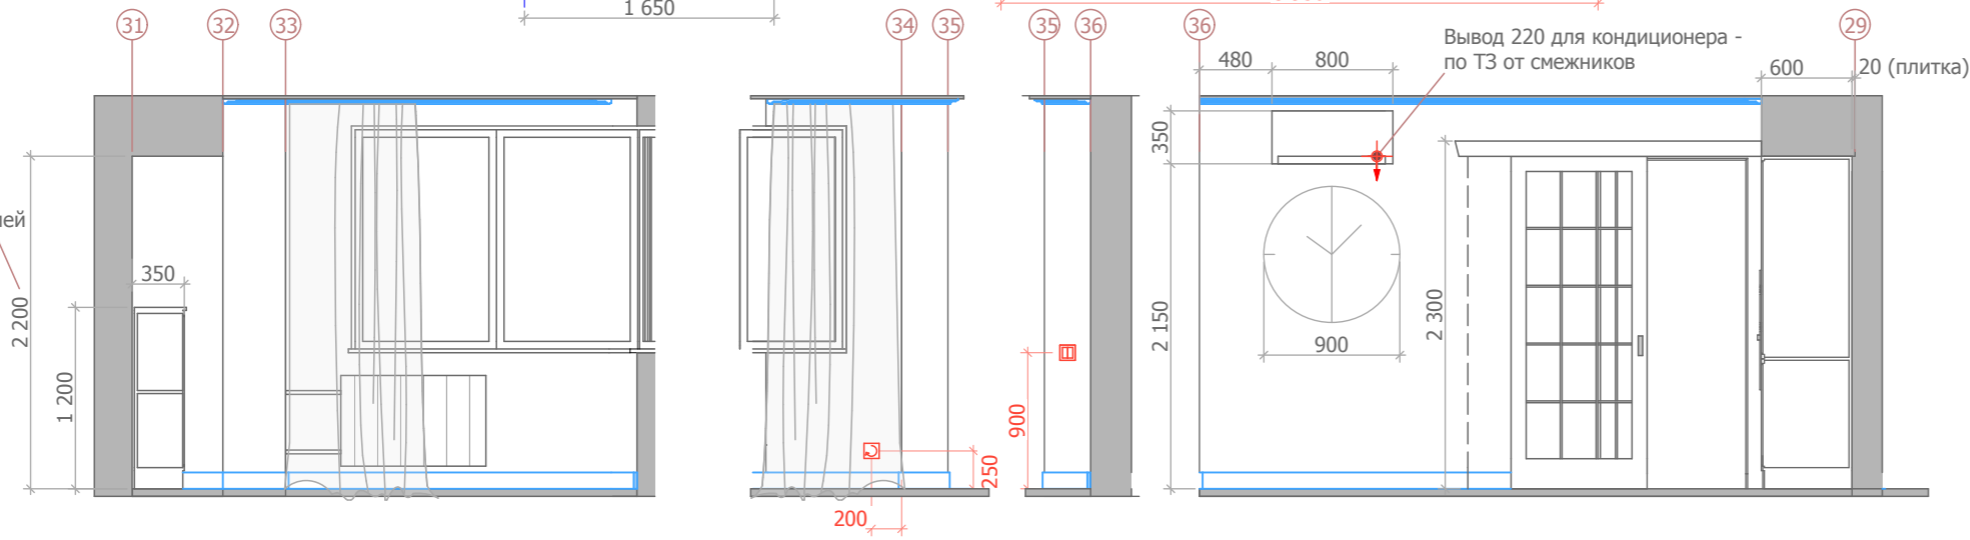

ГКЛ опуск потолка на 10мм выше кухни (по тз от производителей кухни)

Раскладка плитки на фартуке

Покраска стен 40 кв.м.  
Цвет \_\_\_\_\_

Vanity-R Pearl  
443x893x10  
23 шт.

4-х комнатная квартира 152 кв.м. Москва,		
Дизайн-проект	Лист	Листов
	16	22
Развертка стен кухни	Станкевич Э.А. 8-903-966-9897 esta-design.ru	