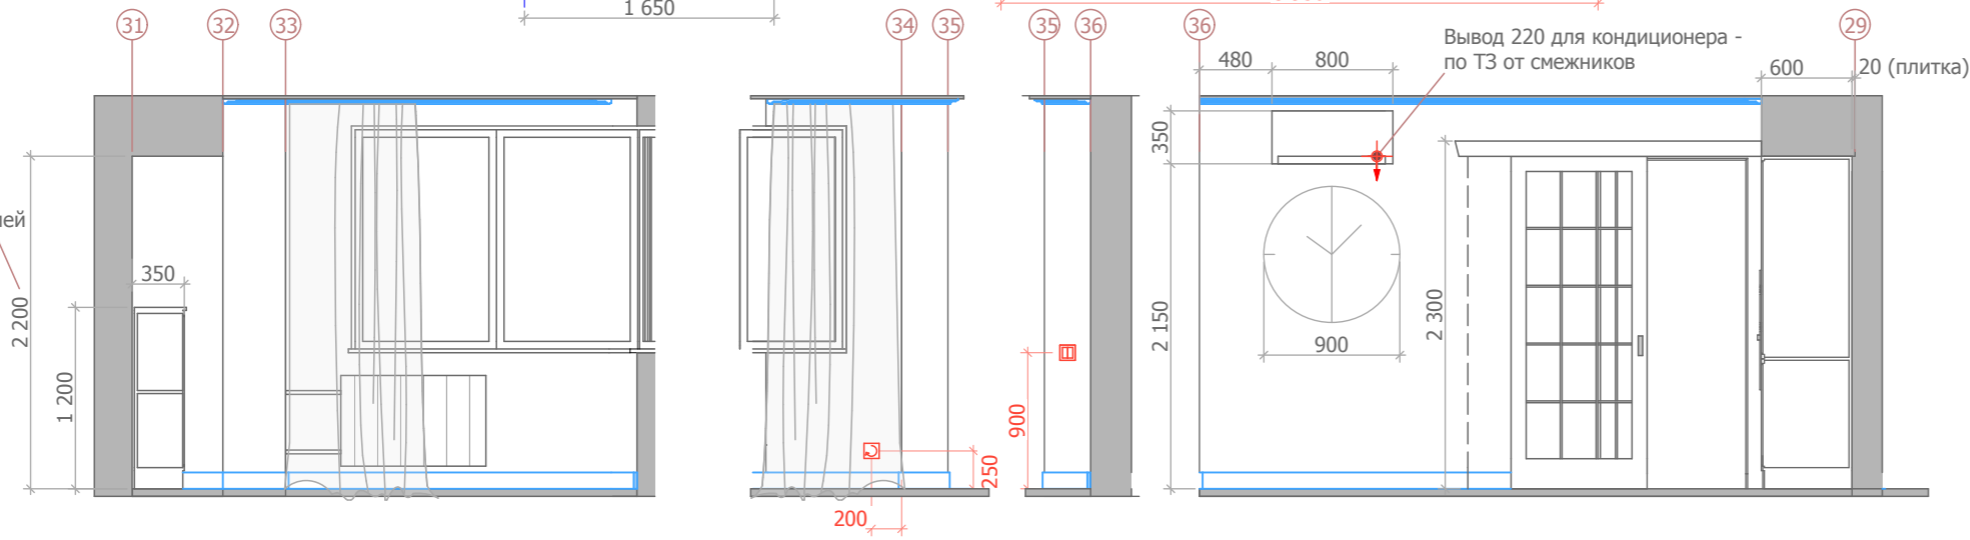

ГКЛ опуск потолка на 10мм выше кухни (по тз от производителей кухни)

Раскладка плитки на фартуке

Покраска стен 40 кв.м.
Цвет _____

Vanity-R Pearl
443x893x10
23 шт.

4-х комнатная квартира 152 кв.м. Москва,		
Дизайн-проект	Лист	Листов
	16	22
Развертка стен кухни	Станкевич Э.А. 8-903-966-9897 esta-design.ru	