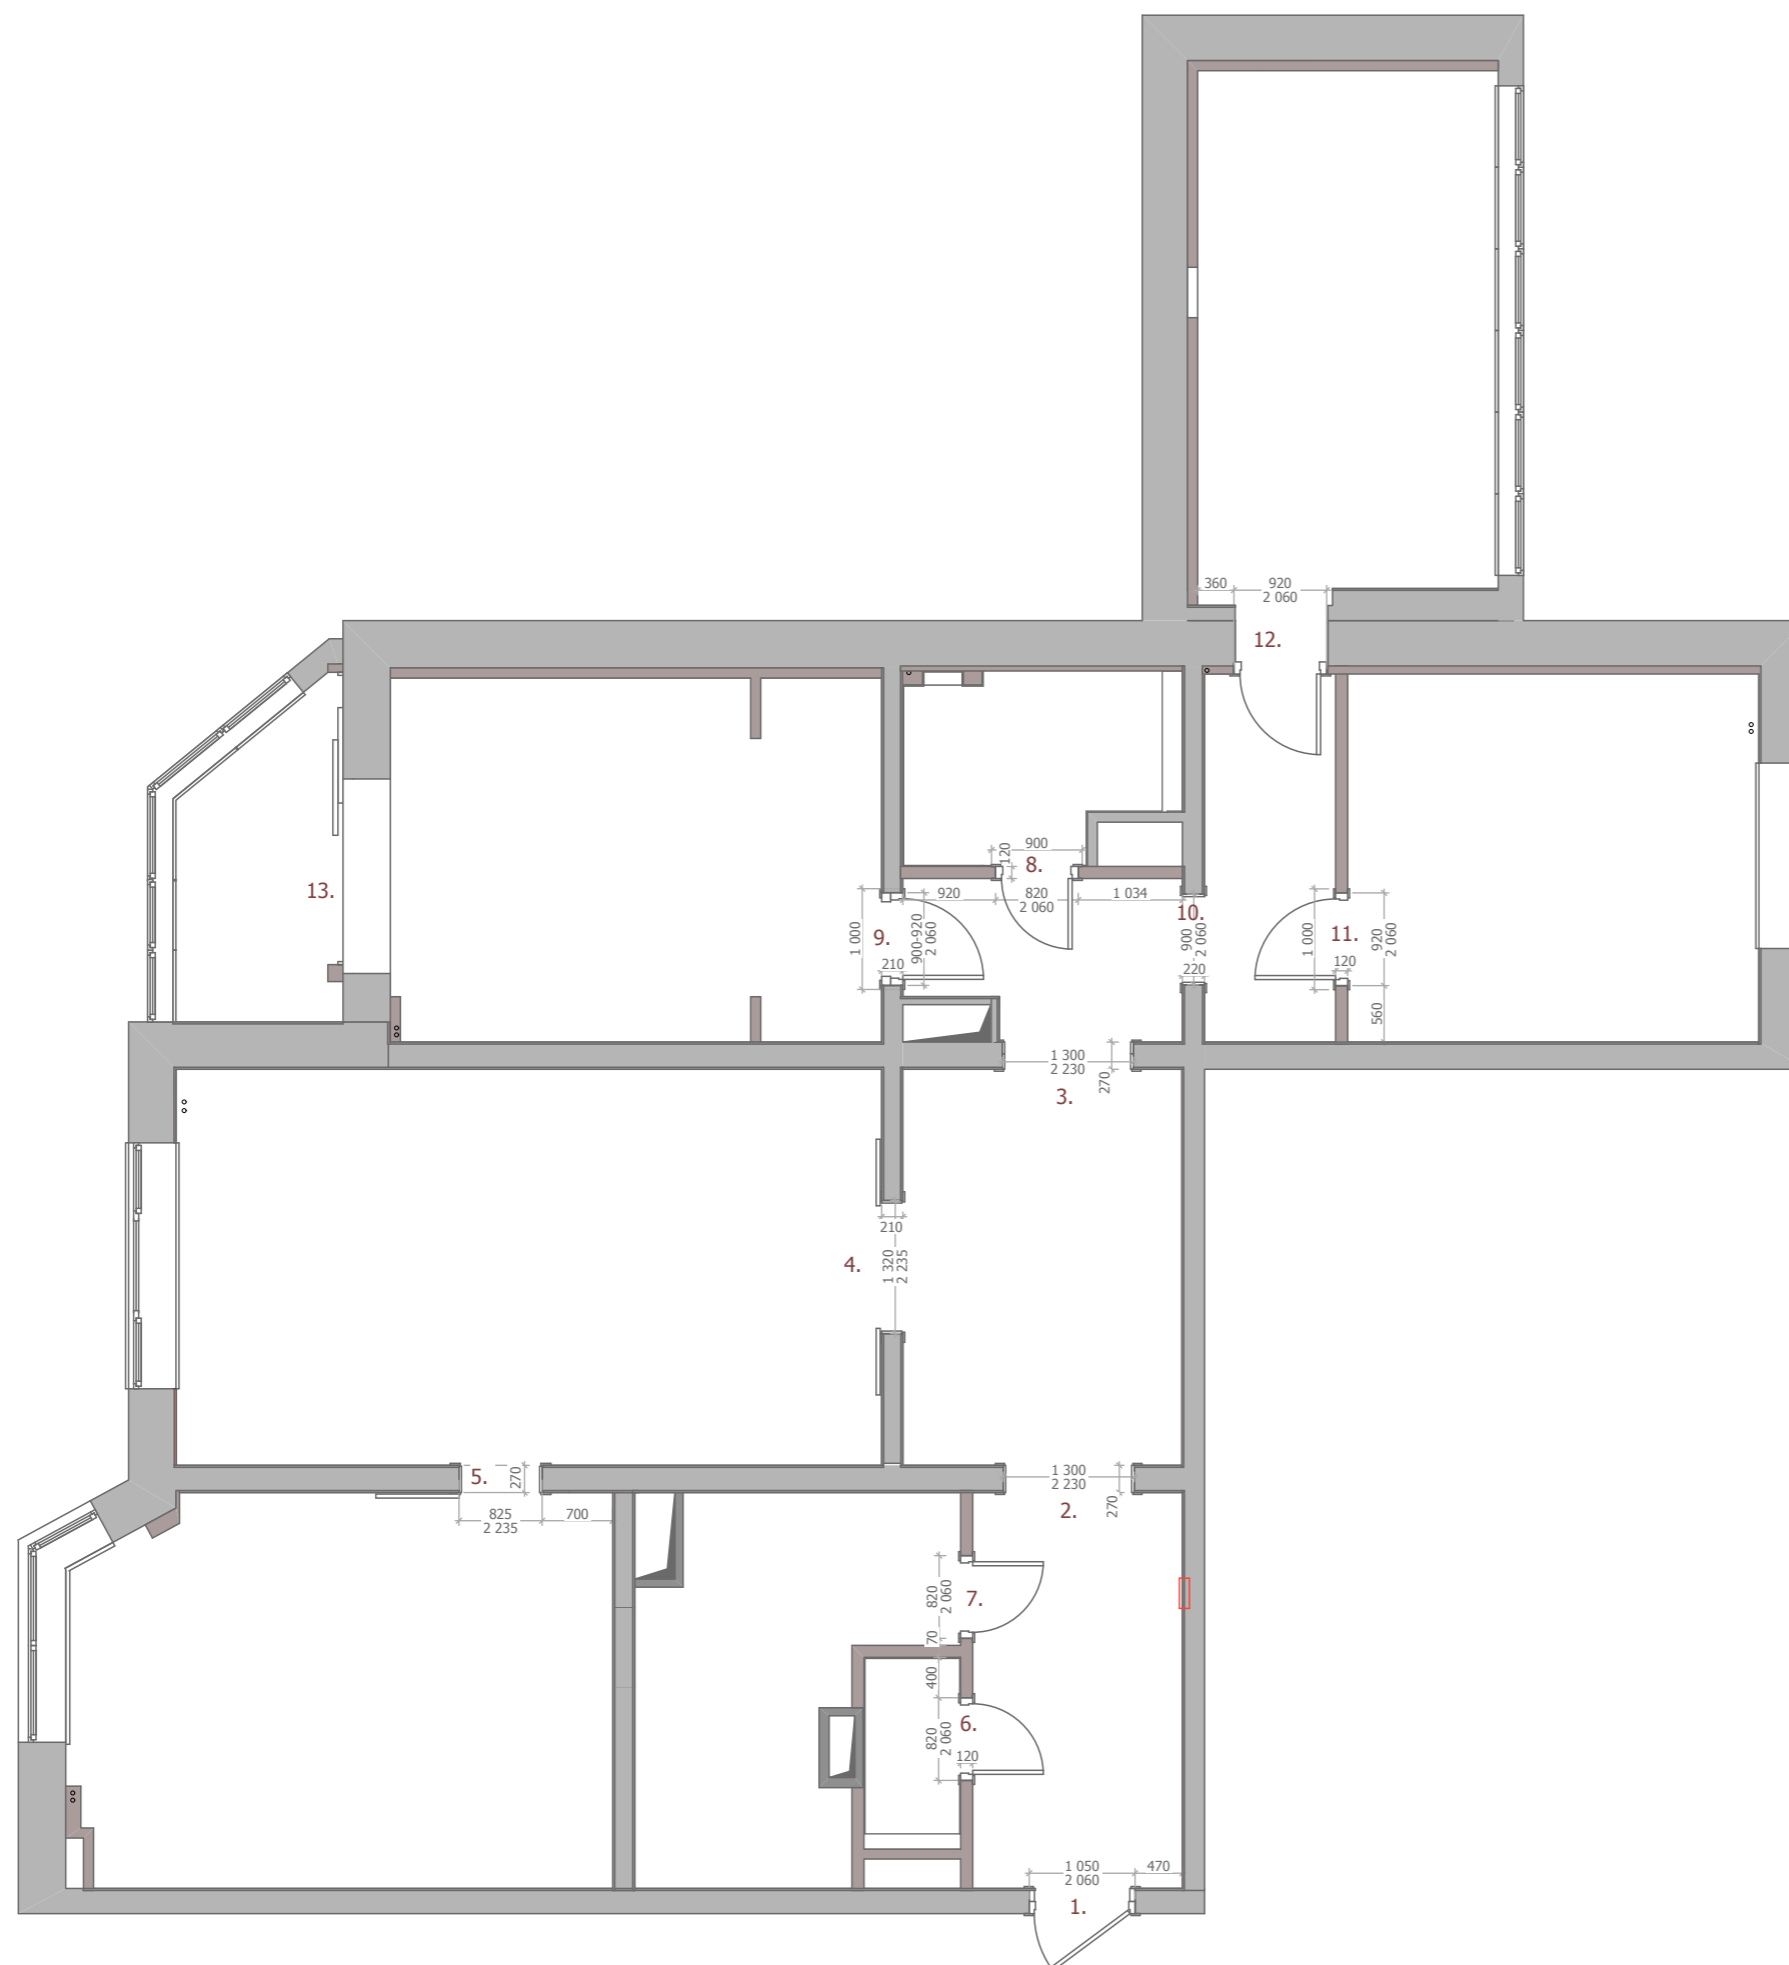

Спецификация дверей

№	Наименование	Размер полотна	Размер проема
1.	Входная дверь (Накладка GRAND GR03 Bianco)	900x2000	1040x2200
2.	Обрамление дверного проема	-	1300x2230
3.	Обрамление дверного проема	-	1300x2230
4.	Дверь раздвижная наружная (по стене) двухстворчатая . (GRAND GR02i Bianco)	700x2210 2 шт	1320x2235
5.	Дверь раздвижная наружная (по стене) одностворчатая . (GRAND GR02i Bianco)	800x2210	825x2235
6.	Дверь распашная. Санузел 2. (GRAND GR03 Bianco)	700x2000	820x2060
7.	Дверь распашная. Гардеробная. (GRAND GR03 Bianco)	700x2000	820x2060
8.	Дверь распашная. Санузел 1. (GRAND GR03 Bianco)	700x2000	820x2060
9.	Дверь распашная. Спальня. (GRAND GR03 Bianco)	800x2000	900x2060
10.	Обрамление дверного проема	-	900x2060
11.	Дверь распашная. Детская 1. (GRAND GR03 Bianco)	800x2000	920x2060
12.	Дверь распашная. Детская 2. (GRAND GR03 Bianco) (обрамление с одной стороны)	800x2000	920x2060
13.	Раздвижная перегородка 2 полотна, сдвиг в одну сторону, потолочное крепление		

4-х комнатная квартира 152 кв.м.
Москва,

Дизайн-проект	Лист	Листов
	6	22
План дверей	Станкевич Э.А. 8-903-966-9897 esta-design.ru	