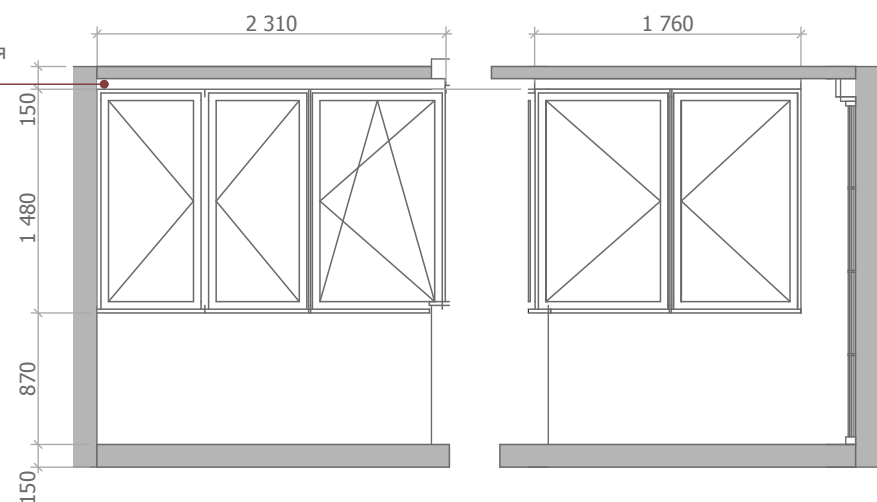

Гостиная

Кухня

Спальня (лоджия)

Важно! Добор для утепления и установки штор - не менее 120 мм.

Детская 1

Детская 2

Важно! Добор для утепления и установки штор - не менее 90 мм.

Добор по толщине ригеля

Добор по толщине ригеля

4-х комнатная квартира 152 кв.м. Москва,		
Дизайн-проект	Лист	Листов
	7	22
Окна	Станкевич Э.А. 8-903-966-9897 esta-design.ru	