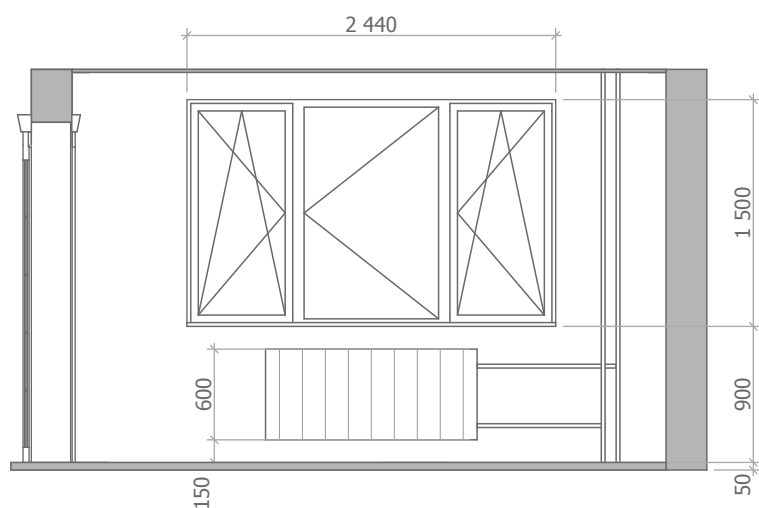

Гостиная

Кухня

Спальня (лоджия)

Важно! Добор для утепления и установки штор - не менее 120 мм.

Детская 1

Детская 2

Важно! Добор для утепления и установки штор - не менее 90 мм.

Добор по толщине ригеля

Добор по толщине ригеля

4-х комнатная квартира 152 кв.м. Москва,		
Дизайн-проект	Лист	Листов
	7	22
Окна	Станкевич Э.А. 8-903-966-9897 esta-design.ru	