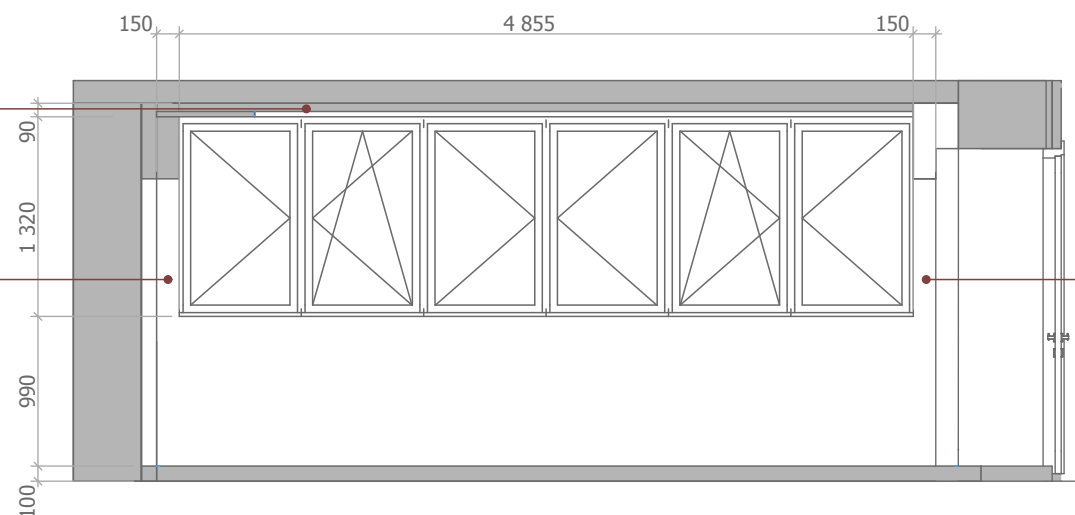

Гостиная

Кухня

Спальня (лоджия)

Важно! Добор для утепления и установки штор - не менее 120 мм.

Детская 1

Детская 2

Важно! Добор для утепления и установки штор - не менее 90 мм.

Добор по толщине ригеля

Добор по толщине ригеля

4-х комнатная квартира 152 кв.м. Москва,		
Дизайн-проект	Лист	Листов
	7	22
Окна	Станкевич Э.А. 8-903-966-9897 esta-design.ru	