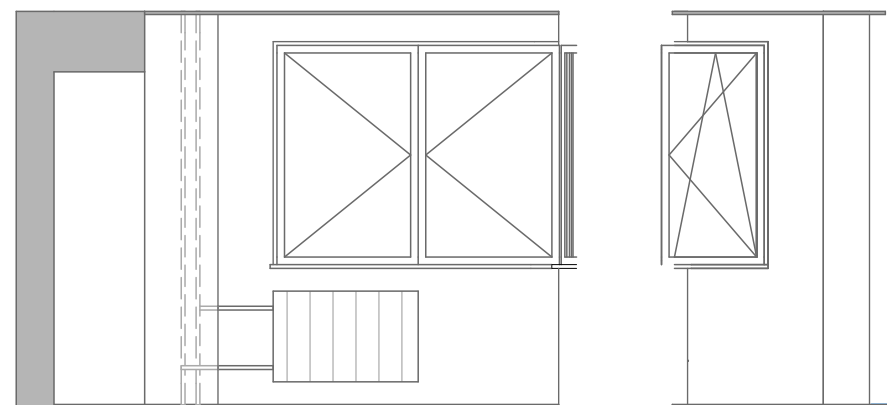

Гостиная

Кухня

Спальня (лоджия)

Важно! Добор для утепления и установки штор - не менее 120 мм.

Детская 1

Детская 2

Важно! Добор для утепления и установки штор - не менее 90 мм.

Добор по толщине ригеля