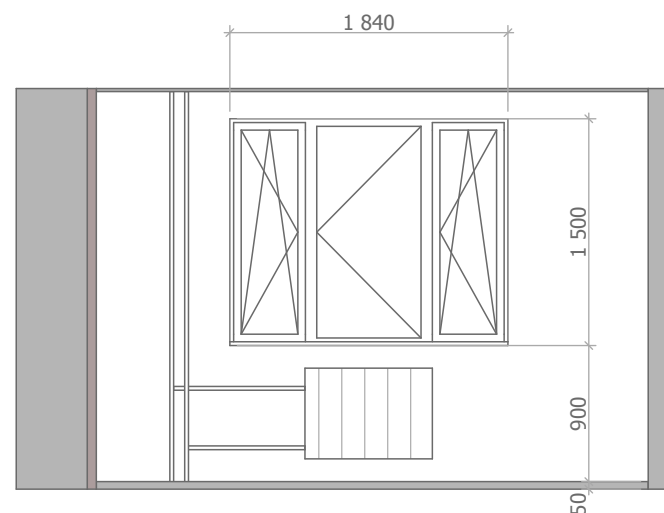

Гостиная

Кухня

Спальня (лоджия)

Важно! Добор для утепления и установки штор - не менее 120 мм.

Детская 1

Детская 2

Важно! Добор для утепления и установки штор - не менее 90 мм.

Добор по толщине ригеля

Добор по толщине ригеля

4-х комнатная квартира 152 кв.м. Москва,		
Дизайн-проект	Лист	Листов
	7	22
Окна	Станкевич Э.А. 8-903-966-9897 esta-design.ru	